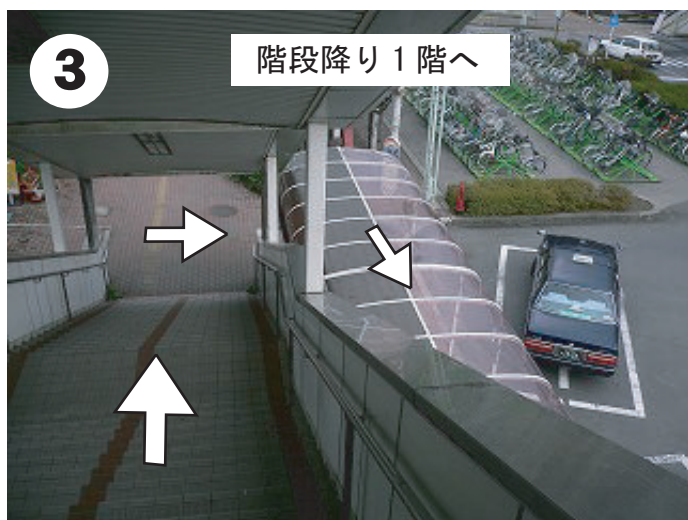

茅野駅から昼神温泉直通バス乗降所までの行き方

●乗降所まで徒歩5分です。順路に沿ってお進み下さい

お問い合わせ 昼神温泉ガイドセンター 0265-43-3001