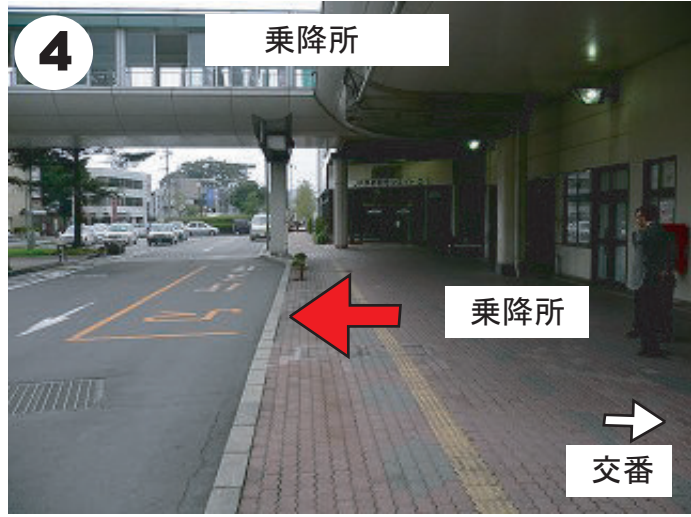

茅野駅から昼神温泉直通バス乗降所までの行き方

●乗降所まで徒歩5分です。順路に沿ってお進み下さい

お問い合わせ 昼神温泉ガイドセンター 0265-43-3001